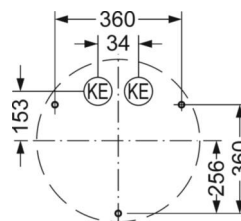

Механика

цвет корпуса	белый стандартный для электротехники RAL 9016
размеры (LxWxH/DxH)	477mm x 150mm
вес (нетто)	2.9kg
Cable entry KE	см. Руководство по монтажу
Вид монтажа	Потолочная одиночная установка, установка на стене

DEEP-LINK

<https://www.regiolux.de/ru/article/25330144110>

Ссылка	LED 2900lm 830
ηLB	100 %
Φ ↓↑	86 % / 14 %
UGR поп./вдоль дисплей	19.9 / 19.9
	65° < 3000cd/m²

размеры

H	150 mm	Высота
D	477 mm	Диаметр
A1	360 mm	Расстояние между точками крепежа при одиночной установке
A1 alternativ	360 mm	alternativ Расстояние между точками крепежа при одиночной установк
