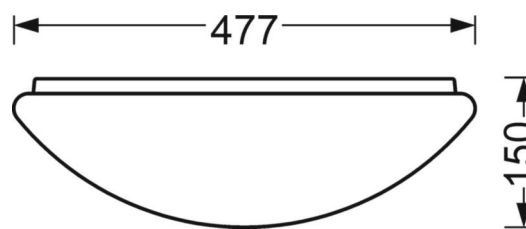

Механика

цвет корпуса	белый стандартный для электротехники RAL 9016
размеры (LxWxH/DxH)	477mm x 150mm
вес (нетто)	2.9kg
Cable entry KE	см. Руководство по монтажу
Вид монтажа	Потолочная одиночная установка, установка на стене

DEEP-LINK

<https://www.regiolux.de/ru/article/25330144110>

Ссылка	LED 2900lm 830
ηLB	100 %
Φ ↓↑	86 % / 14 %
UGR поп./вдоль дисплей	19.9 / 19.9
	65° < 3000cd/m²

размеры

H	150 mm	Высота
D	477 mm	Диаметр
A1	360 mm	Расстояние между точками крепежа при одиночной установке
A1 alternativ	360 mm	alternativ Расстояние между точками крепежа при одиночной установк
