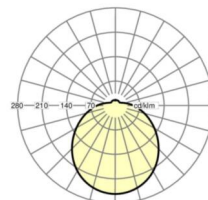

DEEP-LINK

<https://www.regiolux.de/ru/article/25330144110>

Ссылка	LED 2900lm 830
ηLB	100 %
Φ ↓↑	86 % / 14 %
UGR поп./вдоль дисплей	19.9 / 19.9
	65° < 3000cd/m²

размеры

H	150 mm	Высота
D	477 mm	Диаметр
A1	360 mm	Расстояние между точками крепежа при одиночной установке
A1 alternativ	360 mm	alternativ Расстояние между точками крепежа при одиночной установк
